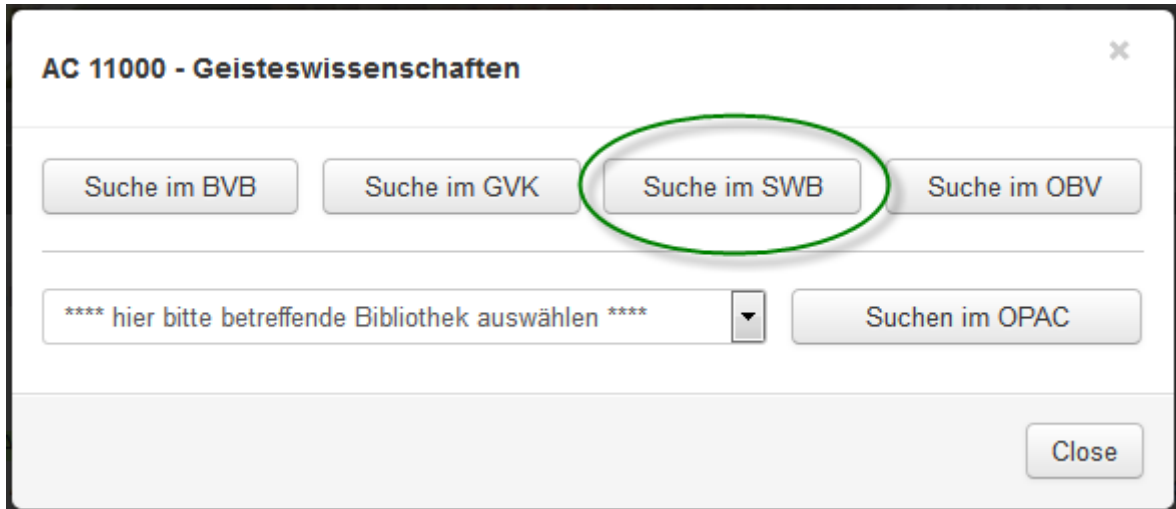

Wenn man auf die RVK-Notation klickt, zu der die Medien, die im SWB vorhanden sind, angezeigt werden sollen, öffnet sich ein Fenster, in dem in verschiedenen Verbund-OPACs, darunter auch im **SWB-OPAC** gesucht werden kann:

Hier muss nun auf den Button **Suche im SWB** geklickt werden. Es öffnet sich ein neues Fenster, in dem im SWB-OPAC die mit der RVK-Notation **AC 11000** erschlossenen Titel angezeigt werden:

SWB-Online Katalog

suchen [und] sortiert nach Er

Suchen

☐ nur Zeitschriften/Serien/Datenbanken ☐ nur Online-Ressourcen

Suchgeschichte **Kurzliste** Vollanzeige Besitznachweis(e)

Recherche beenden **1 - 10 von 23** Ihre Aktion: suchen [und] (RVK-Notation [RVN]) AC 11000

Ergebnisanalyse siehe auch Suche über alles [ALL]: [symbolkunde](#) | [lurker](#) | [unselbständiger](#) | [bli](#) | [linguistischer](#) | [biblioc](#) | [fortschrittsberichte](#) | [geisteswissenschaft](#) | [selective](#)

Speichern/ Druckansicht

1. [Kommentierte Bibliographie zum Buch- und Bibliothekswesen in Schlesien bis 1800](#)
   Haberland, Detlef. - München : Oldenbourg, 2010
   (Schriften des Bundesinstituts für Kultur und Geschichte der Deutschen im Östlichen Europa;39)
   [-> Rezension](#) | [-> Inhaltstext](#) | [-> Inhaltsverzeichnis](#)
2. [La bibliothèque idéale des sciences humaines : [les auteurs, les œuvres]](#)
   Bedin, Véronique. - Auxerre : Sciences Humaines Éd., 2008
3. [Das Katalogwerk der St.-Marien- und St.-Nikolai-Bibliothek zu Berlin](#)
   Tahan, Victoria. - Berlin : Landeskirchliches Archiv, 2005
   (Archivbericht. Beihefte;101)
4. [The humanities : a selective guide to information sources](#)
   Blazek, Ron. - 5. ed.. - Englewood, Colo. : Libraries Unlimited, 2000
5. [The humanities : a selective guide to information sources](#)
   Blazek, Ron. - 4. ed.. - Englewood, Colo. : Libraries Unlimited, 1994
   [-> Rezension](#)

Ausschnitt aus der Trefferliste des SWB-OPAC