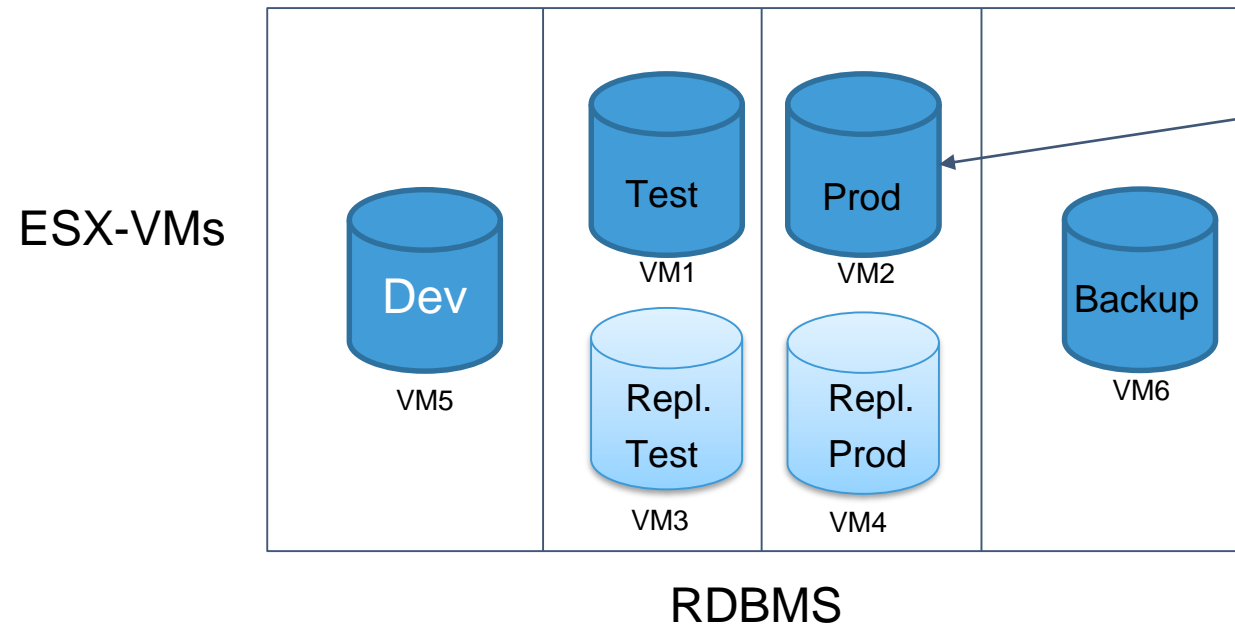

Vgl. <https://vufind.org/wiki/changelog>

Neue BOSS - Instanzen

... alle mit K10plus-Zentral Index

- › Württembergische Landesbibliothek
- › Evangelische Landeskirche in Württemberg
- › Deutsch Französisches Institut
- › IREON-Portal
 - › Portal Internationale Beziehungen und Länderkunde Online
- › PH Heidelberg
- › TH Bingen
 - › **Folio**
 - › **PostgreSQL**

PostgreSQL-Datenbankfarm

- › Mandantenfähigkeit
- › Skalierbarkeit

Jede neue BOSS-Instanz bekommt eine separate Datenbank!

PostgreSQL

Plan für Migration auf PostgreSQL

- › DB-Serverfarm ist schon produktiv (TH Bingen).
- › Es werden neue Instanzen nur noch mit PostgreSQL aufgebaut.
- › Die ersten Monate 2026: Parallelbetrieb von MariaDB und PostgreSQL.
- › Rechtzeitige Ankündigung eines Wartungsfensters für die Migration.
 - › Betrifft Merklisten und gespeicherte Suchen
 - › Es betrifft alle BOSS-Bibliotheken.